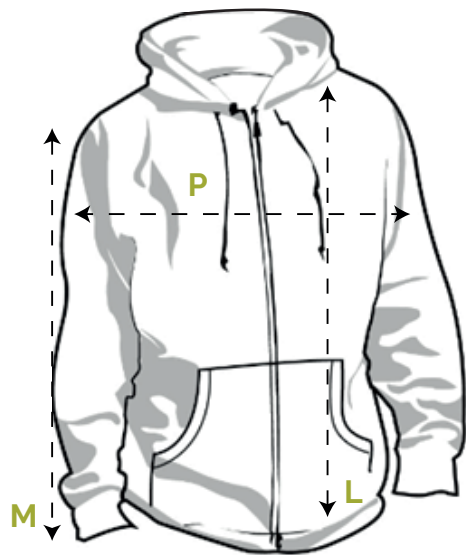

GUIDA ALLE TAGLIE

AVEDA
ACCESSORI

UOMO	XS	S	M	L	XL	XXL
PETTO	48	51	54	57	60	63
LUNGHEZZA	66	68	70	72	74	76
MANICA	65	66	67	68	69	70

DONNA	XS	S	M	L	XL	XXL
PETTO	45	48	51	54	57	60
LUNGHEZZA	61	63	65	67	69	71
MANICA	60	61	62	63	64	65

misure in cm